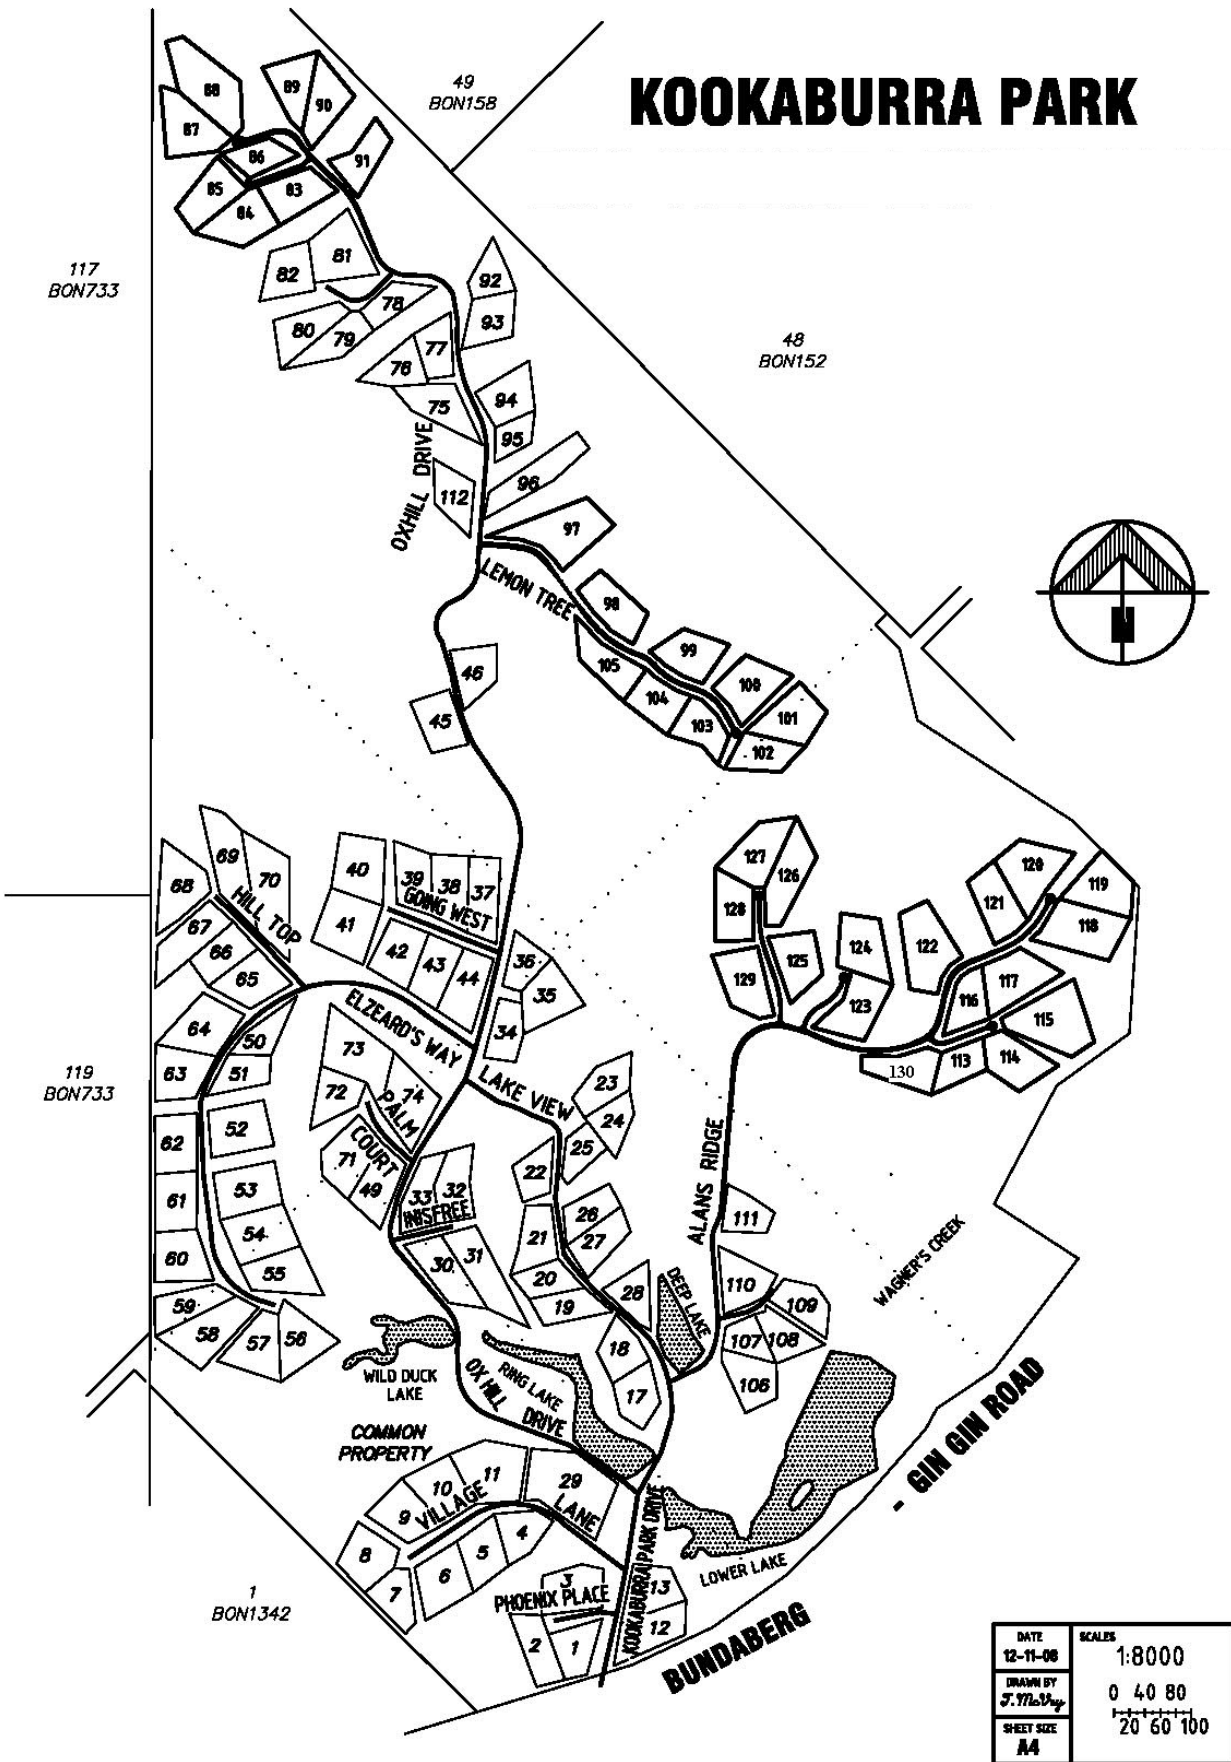

# KOOKABURRA PARK

DATE	12-11-08	SCALE	1:8000
DRAWN BY	J. T. T. T. T.		0 40 80
SHEET SIZE	A4		20 60 100